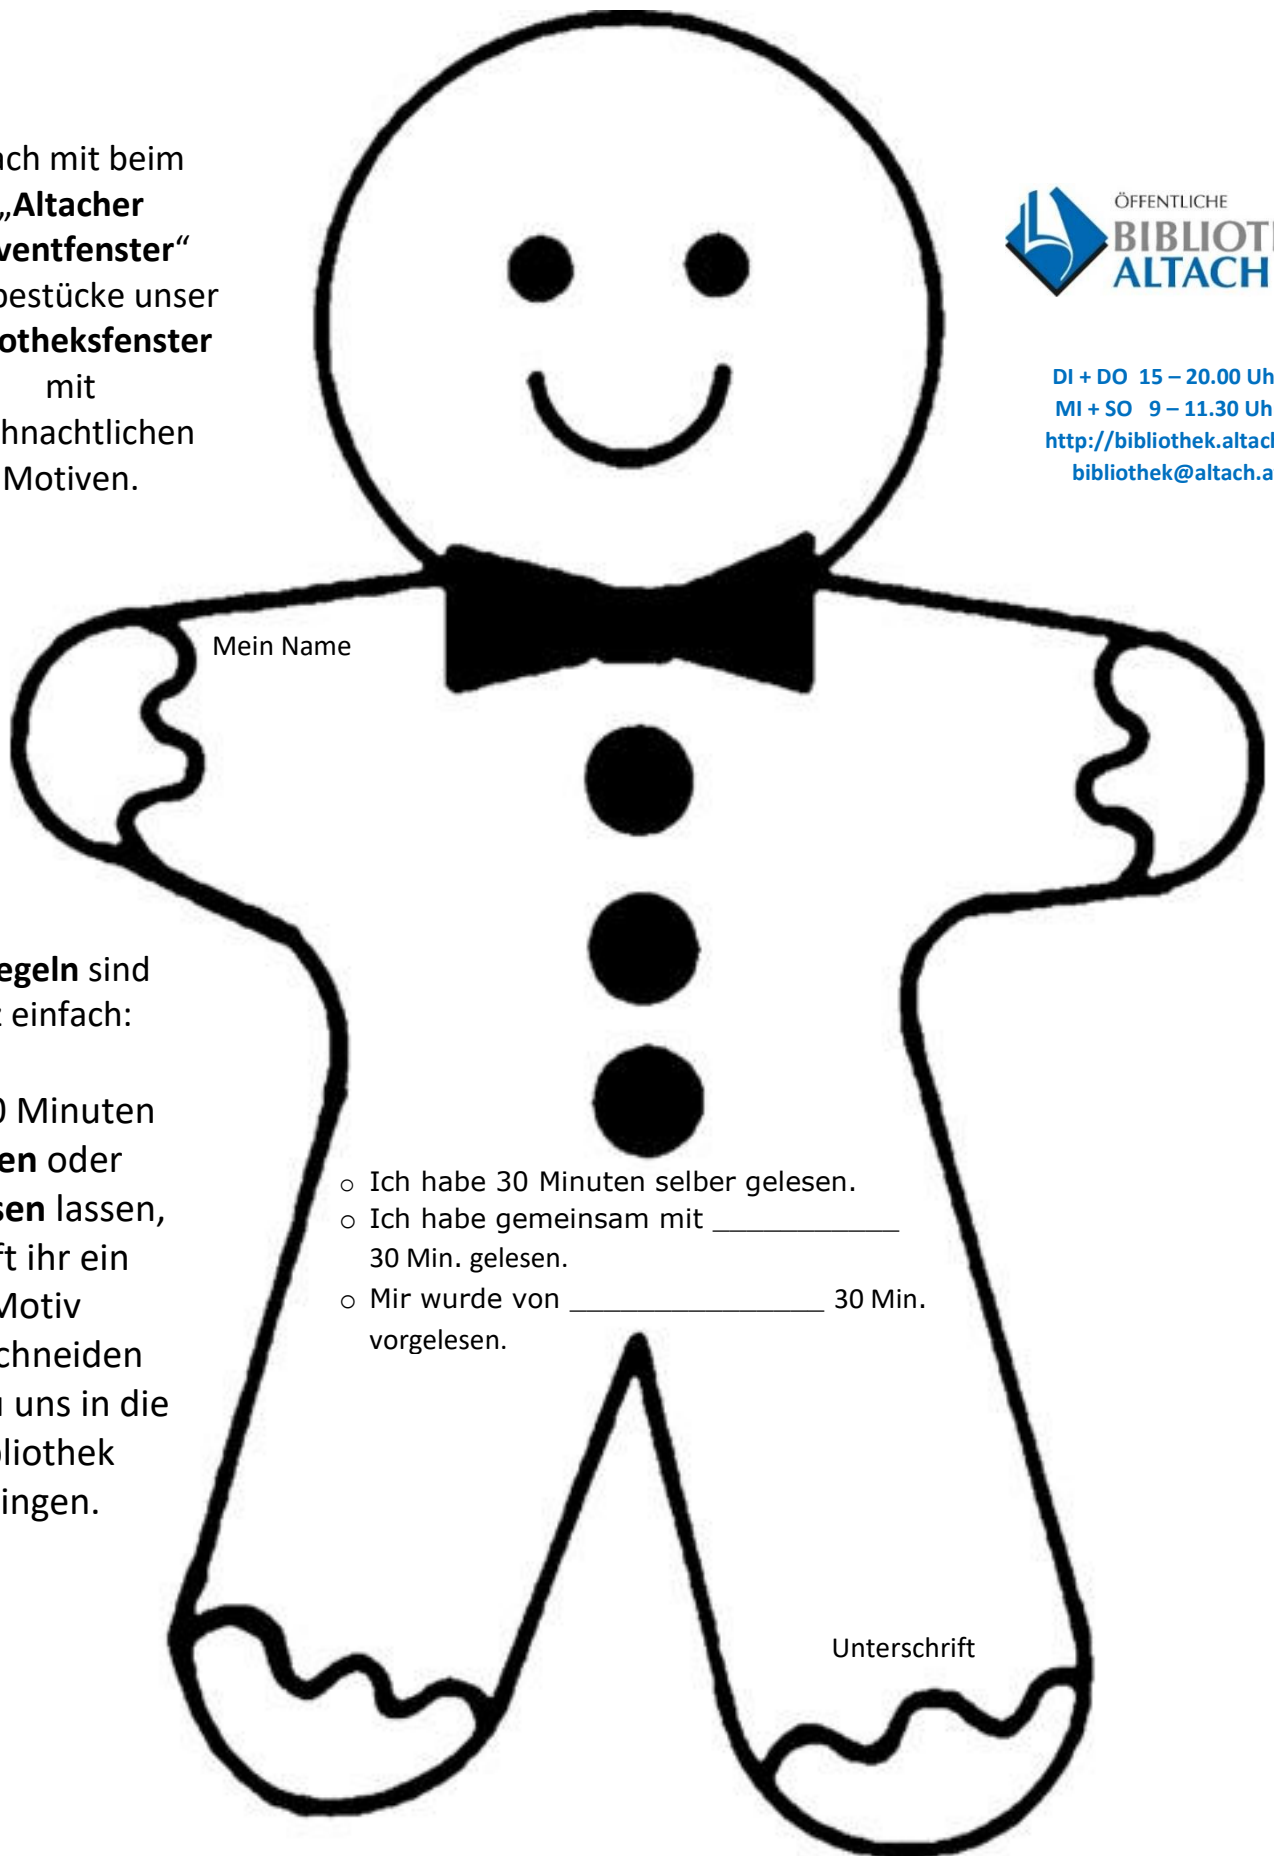

Mach mit beim  
„**Altacher  
Adventfenster**“  
und bestücke unser  
**Bibliotheksfenster**  
mit  
weihnachtlichen  
Motiven.

DI + DO 15 – 20.00 Uhr  
MI + SO 9 – 11.30 Uhr  
<http://bibliothek.altach.at>  
bibliothek@altach.at

Die **Regeln** sind  
ganz einfach:  
  
für 30 Minuten  
**Lesen** oder  
**Vorlesen** lassen,  
dürft ihr ein  
Motiv  
ausschneiden  
und zu uns in die  
Bibliothek  
bringen.

Je mehr **Lesestunden** wir zusammenbringen,  
desto schöner wird das **Weihnachtsfenster!**